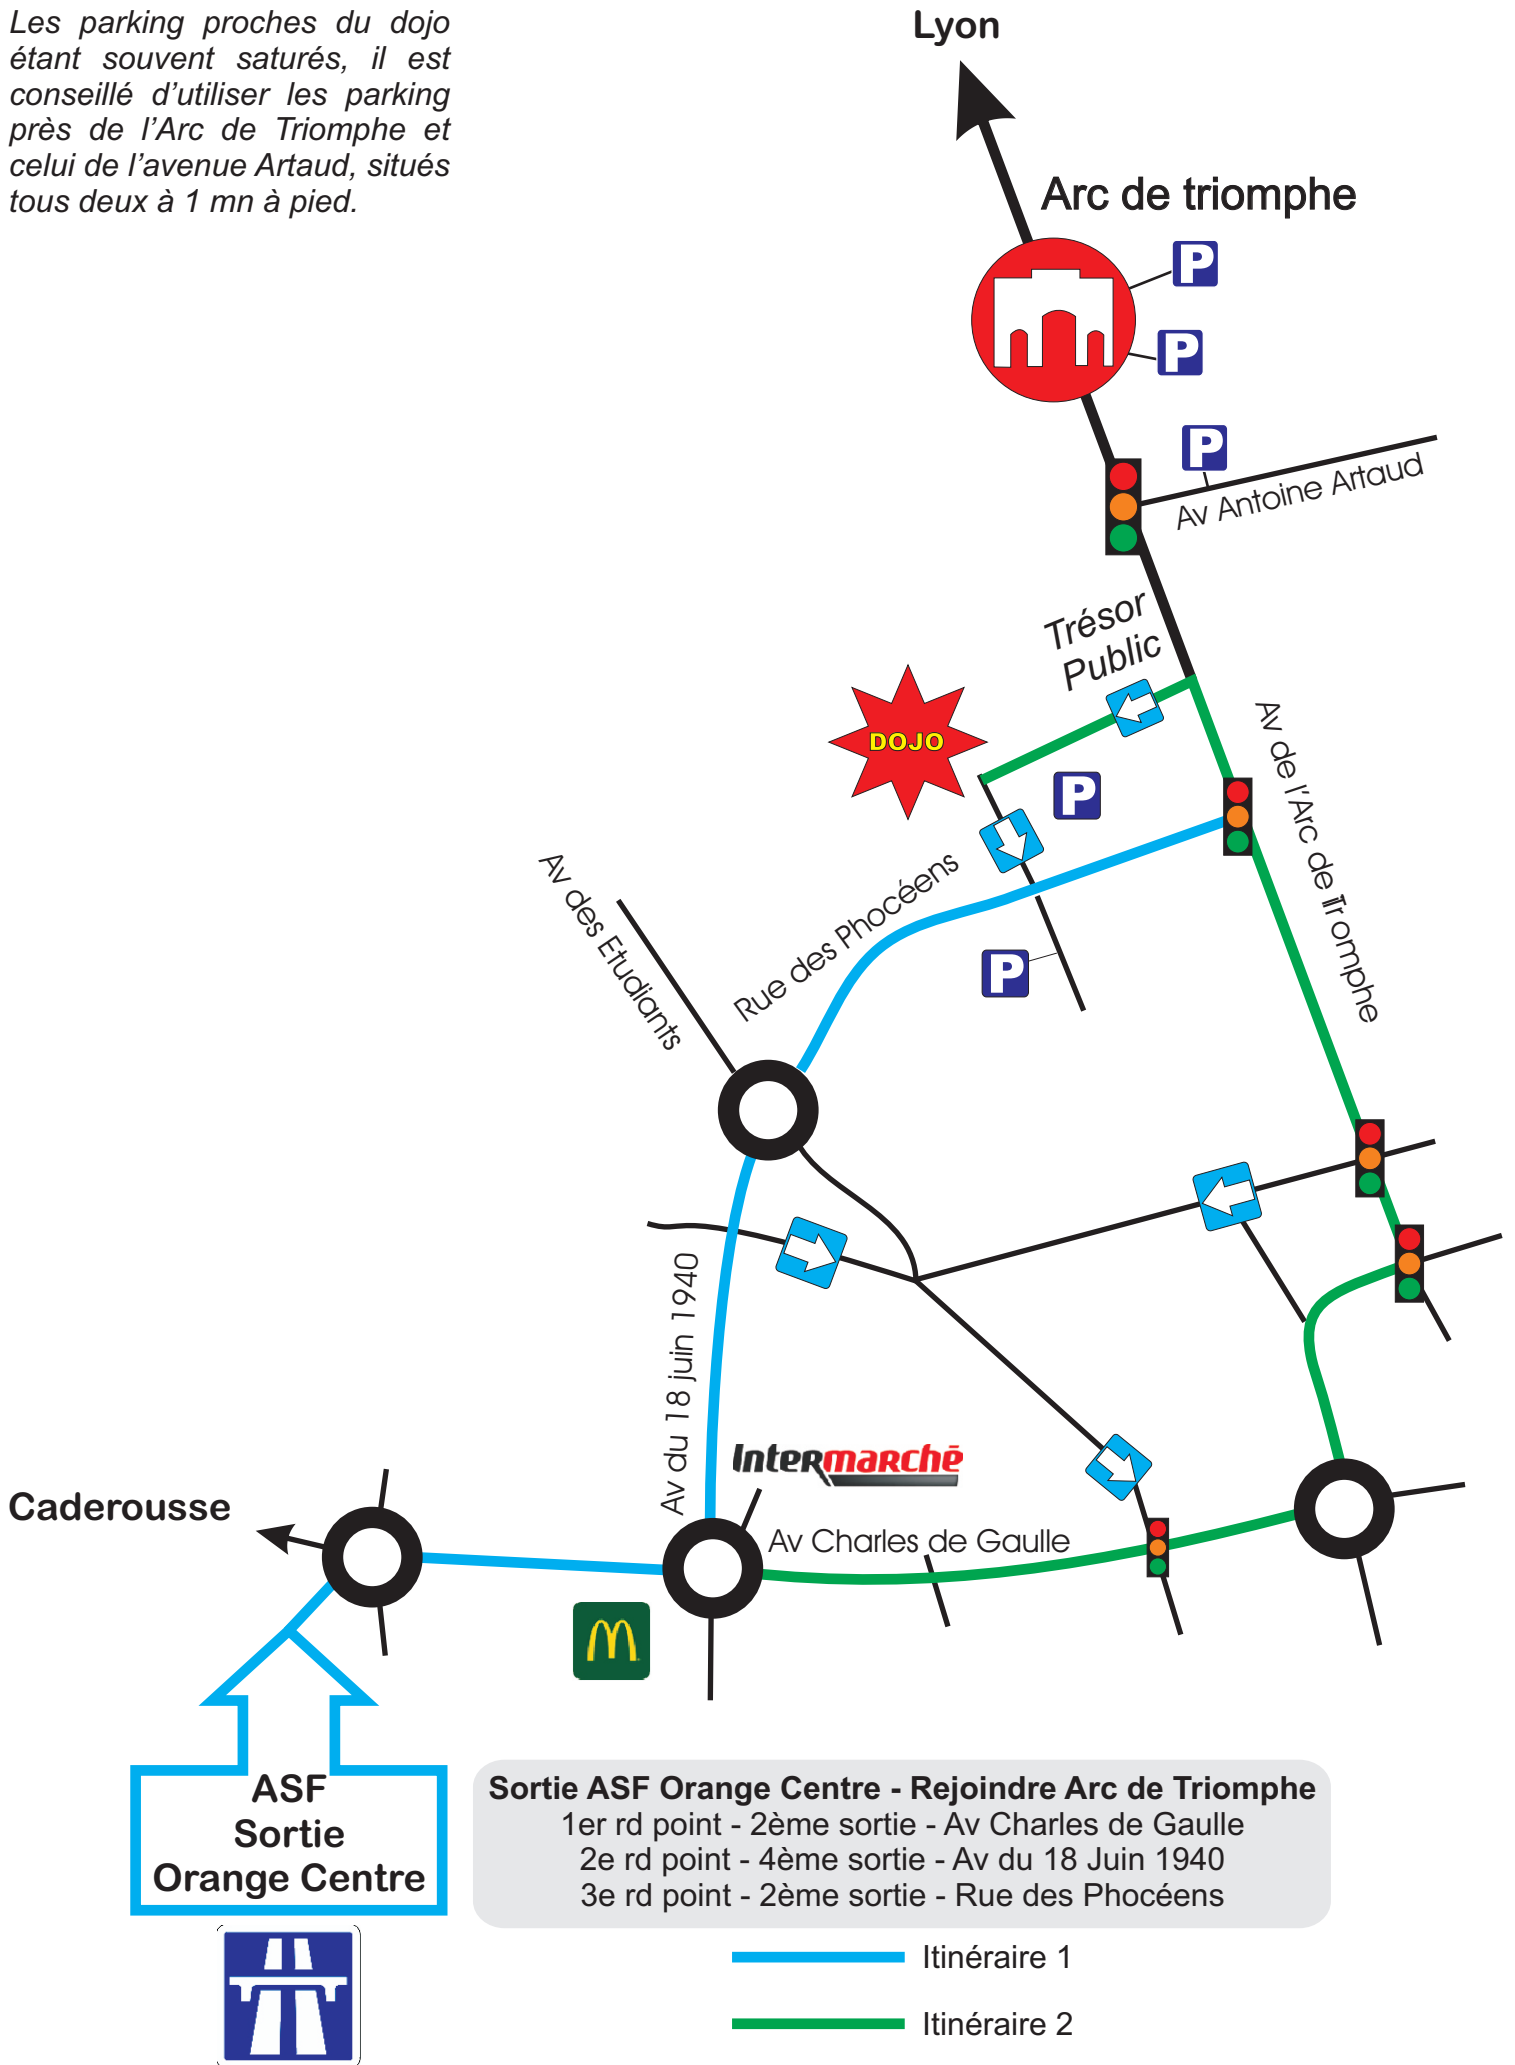

Les parking proches du dojo étant souvent saturés, il est conseillé d'utiliser les parking près de l'Arc de Triomphe et celui de l'avenue Artaud, situés tous deux à 1 mn à pied.

ASF
Sortie
Orange Centre

Sortie ASF Orange Centre - Rejoindre Arc de Triomphe
 1er rd point - 2ème sortie - Av Charles de Gaulle
 2e rd point - 4ème sortie - Av du 18 Juin 1940
 3e rd point - 2ème sortie - Rue des Phocéens

Itinéraire 1
 Itinéraire 2